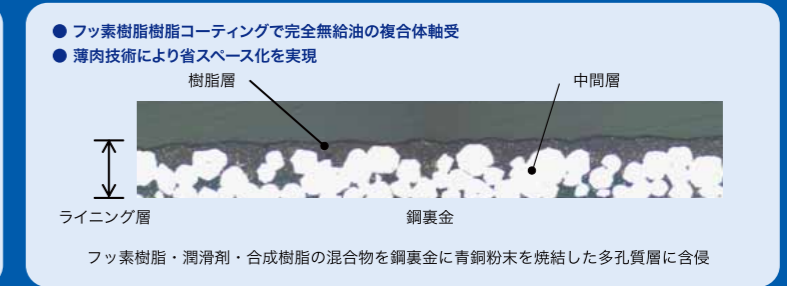

□ 感熱部は「コンプレッション方式」

□ スプリンクラーヘッドの作動状態

完全無給油タイプすべり軸受 クリーンメタル CBEシリーズ

特長

- メタル合金技術とジョイント技術を結集した耐摩耗性
- 自動車から介護ベッドまで広い実績をもつ世界トップクラスの技術

製品仕様

□ ライニング層が潤滑剤

□ クリーンメタル製品の特徴