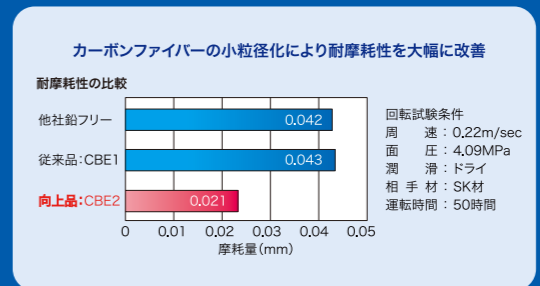

□ 耐摩耗性を向上したCBE2