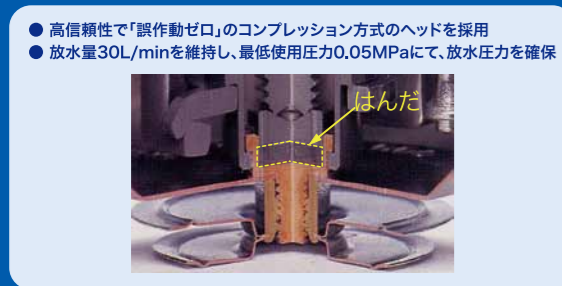

□ 感熱部は「コンプレッション方式」