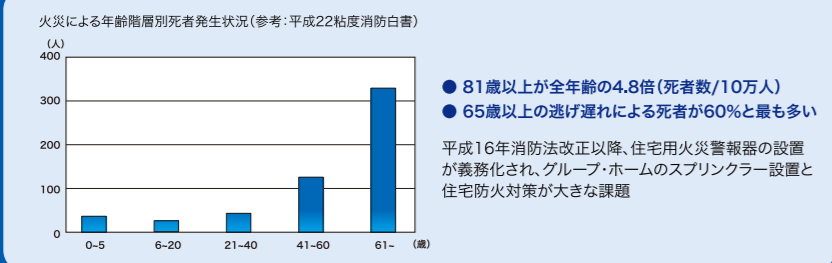

安心・安全 SAFETY

快適な暮らしを、未来につなぐ

家庭用ホームスプリンクラー RES-E スマートハウスで人命と財産を守る

特長

- 高品質なはんだ材料と構造設計で、創立以来48年間“誤動作ゼロ”
- 家庭・共同住宅用として総務省・日本水道協会の認証登録を獲得
- 水道管に直接配管し貯水タンク・ポンプを必要としない低コストな設計

製品仕様

□ 一般住宅での火災による高齢者の死者が増加

□ 天井や周囲の空間をシンプルに!