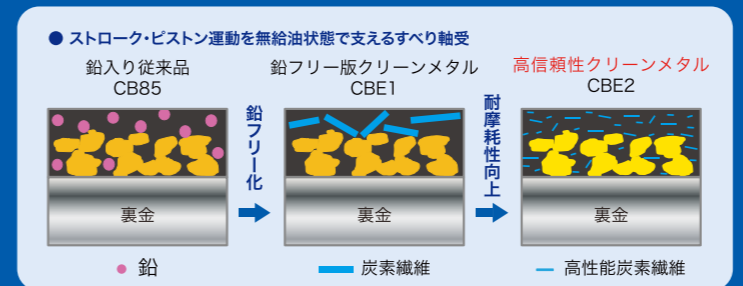

□ 複合材料開発技術により、鉛入り従来品以上の高性能・高信頼性を実現。